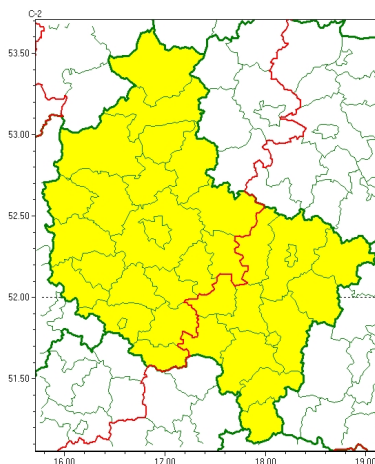

Zasięg ostrzeżeń w województwie

Burze z gradem
2023-06-26 10:06

WOJEWÓDZTWO WIELKOPOLSKIE
OSTRZEŻENIA METEOROLOGICZNE ZBIORCZO NR 94
WYKAZ OBOWIĄZUJĄCYCH OSTRZEŻEŃ
o godz. 10:06 dnia 26.06.2023

Zjawisko/Stopień zagrożenia	Burze z gradem/1
Obszar (w nawiasie numer ostrzeżenia dla powiatu)	powiaty: jarociński(37), kaliski(37), Kalisz(38), kpiński(36), kolski(36), Konin(36), koniński(36), krotoszyński(39), ostrowski(39), ostrzeszowski(36), pleszewski(37), słupecki(35), turecki(36)
Ważność	od godz. 23:00 dnia 26.06.2023 do godz. 04:00 dnia 27.06.2023
Prawdopodobieństwo	80%
Przebieg	Prognozowane są burze, którym miejscami będą towarzyszyć silne opady deszczu od 20 mm do 30 mm oraz porywy wiatru do 80 km/h. Miejscami grad.
SMS	IMGW-PIB OSTRZEŻEGA: BURZE Z GRADEM/1 wielkopolskie (13 powiatów) od 23:00/26.06 do 04:00/27.06.2023 deszcz 20-30 mm, grad, porywy 80 km/h. Dotyczy powiatów: jarociński, kaliski, Kalisz, kpiński, kolski, Konin, koniński, krotoszyński, ostrowski, ostrzeszowski, pleszewski, słupecki i turecki.
RSO	Woj. wielkopolskie (13 powiatów), IMGW-PIB wydał ostrzeżenie pierwszego stopnia o burzach z gradem
Uwagi	Brak.
Zjawisko/Stopień zagrożenia	Burze z gradem/1
Obszar (w nawiasie numer ostrzeżenia dla powiatu)	powiaty: chodzieski(37), czarnkowsko-trzcianecki(37), gnieźnieński(37), gostyński(36), grodziski(37), kościański(37), leszczyński(38), Leszno(38), międzybuzki(34), nowotomyski(37), obornicki(34), pilski(38), Poznań (35), poznański(36), rawicki(36), szamotulski(35), redzki(37), remski(37), wgrowiecki(34), wolsztyński(37), wrzesiński(37), złotowski(40)